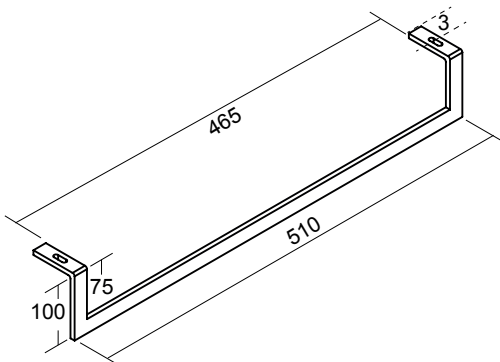

SCHEDA TECNICA

TECHNICAL SHEET

AREA

cod. PA2762 - PA2763 - PA2764

Porta asciugamani
Towel Rack

Misure:
Measures:
L 60 - 80 - 100 cm

cod. PA2762

cod. PA2764