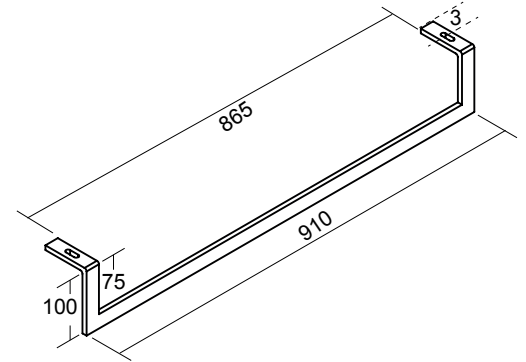

SCHEDA TECNICA

TECHNICAL SHEET

AREA

cod. PA2762 - PA2763 - PA2764

Porta asciugamani
Towel Rack

Misure:
Measures:
L 60 - 80 - 100 cm

cod. PA2762

cod. PA2764