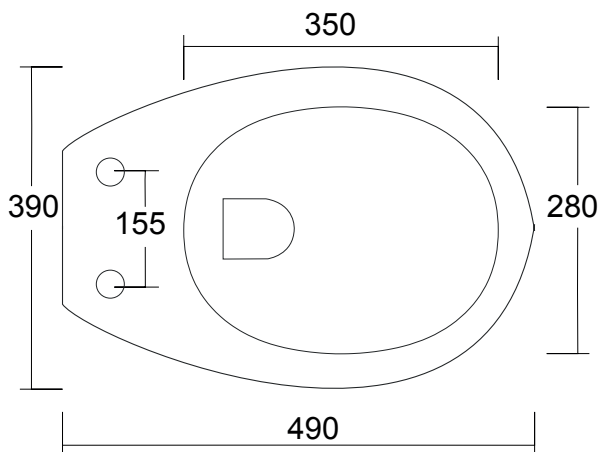

**Misure:**

*Measures:*

L 39 P 49 H 41 cm / 15 kg

CE EN 997:2018

\* erogatore acqua

# carico acqua riferito dal muro  
*water load referred to wall*