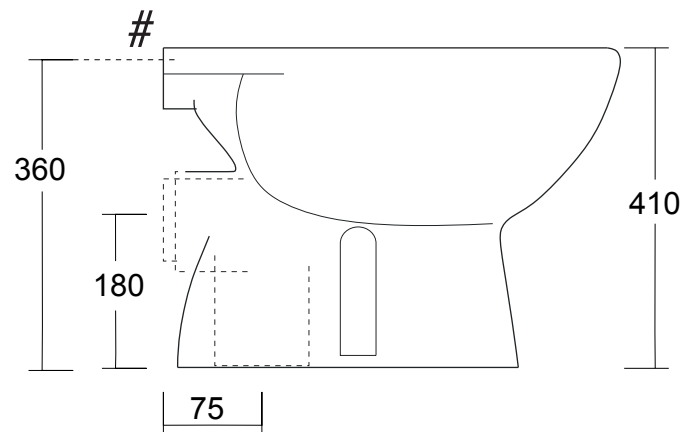

**Misure:**

*Measures:*

L 39 P 49 H 41 cm / 15 kg

CE EN 997:2018

\* erogatore acqua

# carico acqua riferito dal muro  
*water load referred to wall*